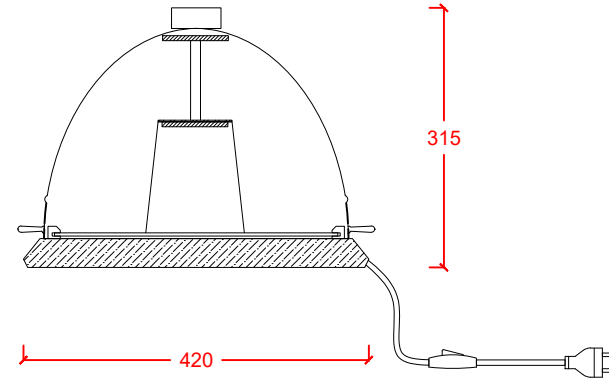

# pieta Table

Metal Seçenekleri  
Metal Options

Bronz platin  
Bronze platinum

Cam Seçenekleri  
Glass Options

İris  
Iris

collect  
"under the same dome"

İris boyalı cam gövde Iris painted glass lampshade  
Pirinç bağlantı aksesuarları Brass connector accessories  
Bronz platin bitiş Bronze platinum finish  
Metalik boyalı ahşap baza Metallic painted wood base  
Roller Led ışık kaynağı Roller Led light source  
On-off anahtarlı kablo / Opsiyonel DALI Dim Cord with on-off switch / Optional DALI Dim

ÜRÜN KODU  
PRODUCT CODE

AMPUL TİPİ  
LAMP TYPE

GÜÇ  
WATT

RENK SICAKLIĞI  
COLOR TEMPERATURE

SÜRÜCÜ  
DRIVER

PIETA TABLE

Led

2x2.4W

2700K

8/24V ON-OFF

\*Boyutlar milimetre cinsindedir. Dimensions are in millimeters.

**DR LIGHT**  
MASTER OF LIGHT