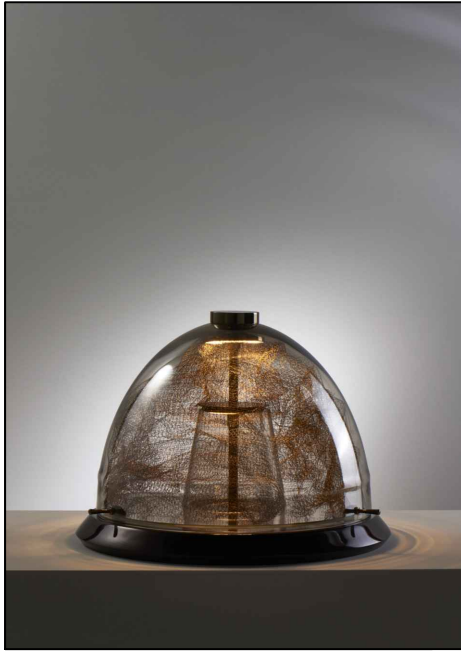

# pieta Table

Metal Seçenekleri  
Metal Options

Bronz platin  
Bronze platinum

Cam Seçenekleri  
Glass Options

İris  
Iris

collect  
"under the same dome"

İris boyalı cam gövde Iris painted glass lampshade  
Pirinç bağlantı aksesuarları Brass connector accessories  
Bronz platin bitiş Bronze platinum finish  
Metalik boyalı ahşap baza Metallic painted wood base  
Roller Led ışık kaynağı Roller Led light source  
On-off anahtarlı kablo / Opsiyonel DALI Dim Cord with on-off switch / Optional DALI Dim

ÜRÜN KODU  
PRODUCT CODE

AMPUL TİPİ  
LAMP TYPE

GÜÇ  
WATT

RENK SICAKLIĞI  
COLOR TEMPERATURE

SÜRÜCÜ  
DRIVER

PIETA TABLE

Led

2x2.4W